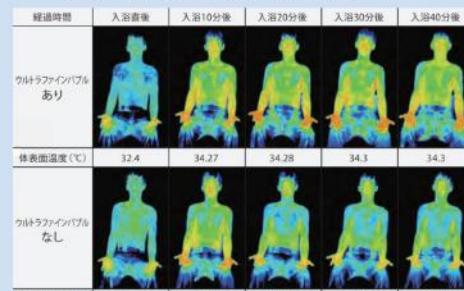

2 あったかい

ウルトラファインバブルが体表面温度(℃) 身体の芯まで温めるので、冬場も快適です。

※年齢・性別によって個人差がございます。

3 汚れが落ちやすい

第三者機関にて油分の汚れ落ちを比較検証