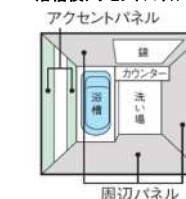

・浴槽横アクセントパネル