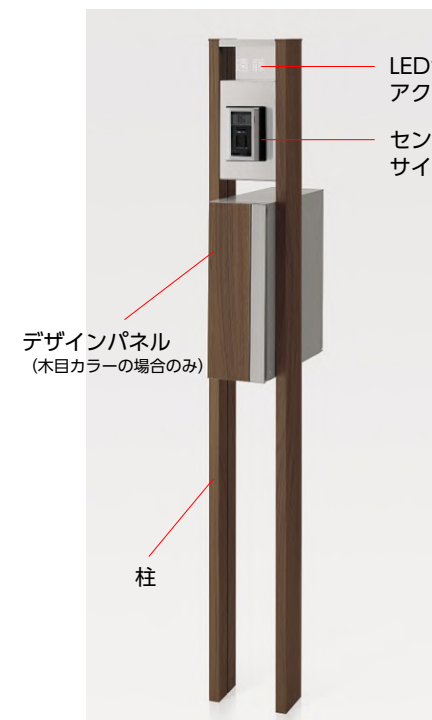

LEDサイン照明
アクリルサイン

センターブロック
サイン用加工なし

デザインパネル
(木目カラーの場合のみ)

柱

ポスト商品はアクシ2縦型ポストです。
ナチュラルシルバーF+クリエモカ

シヤイングレー

■ポスト仕様