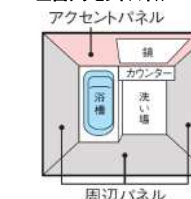

・正面アクセントパネル