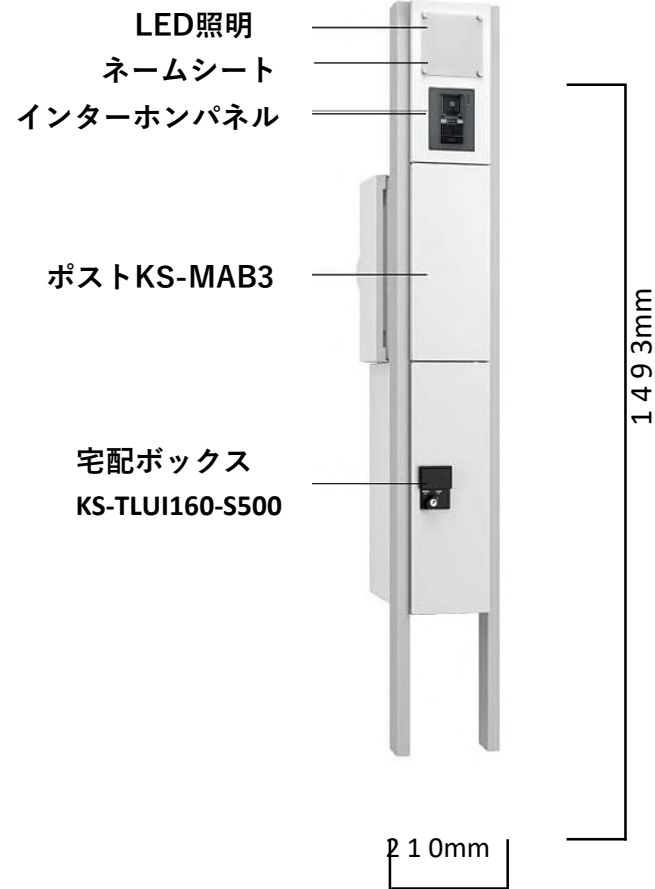

ポスト商品はグレイス(ウッド)です。
写真は【シヤイングレー+クリエモカ】の
パターンです。

※サインは全てネームシール(黒)です。インターホンは全て露出型です。

KS-GP10AN-E-M3L(R)-TW/TL/TBK/TBD/TDB

商品イメージ

ポストと宅配ボックスが一体になったスリムな門柱ユニット。

カラーバリエーション

特徴

< 宅配ボックス >