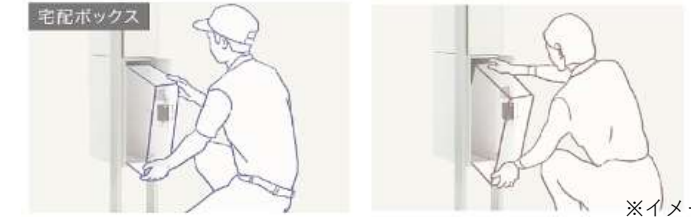

大きな荷物は宅配ボックスで受け取り、
プッシュボタン錠を開錠し荷物を取り出します。

ワンタイムパスワード式 プッシュボタン錠

- ・2047通りの番号設定ができ、開錠するたびに設定した番号がリセットされる仕組みです。他人に番号を知られる心配もなく、荷物の取出時にも鍵は不要です。
- ※緊急時には付属の鍵を使って開錠することもできます。

※宅配ボックスは、前入れ前出します。

< その他 >

LED照明

- ・電球色（10灯内臓）で、AC100V電源に直結できます。
- ・1.2W相当の消費電力で、省エネルギー・長寿命です。