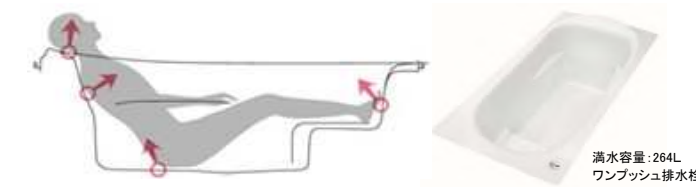

洗いやすいカタチと
抗菌・防カビ仕様でお手入れが簡
単に。ぬめり・カビが少なく、
汚れが落としやすい形状
なのでお掃除がラクラク。
さらにトラップカバーを開けて見える部分
すべてが抗菌・防カビ効果を持つ樹脂で、
ぬめりやカビ汚れの増殖を抑えます。

らくポイヘアキャッチャー

すり鉢状で髪の毛を中央に誘導。ポウル内部
の水の流れで、髪の毛を浮かせてまとめてます

動画はこちら*

浴槽形状

ゆりリラ浴槽 自然とリラックス姿勢に導く

頭、背中、お尻、足の4点を支えることで、身体にかかる力を
分散し、入浴する人をやさしく包み込み支えます。

クレイドル浴槽 ゆりかごに包まれるような新感覚

スクエア浴槽 デザイン性と心地よさの融合

お掃除ラクラク 鏡

炭素の膜で、水あかのこびり付きを抑える

表面を炭素の膜で覆ったお掃除ラクラク鏡なら、
簡単なお手入れで水あかをラクに落とせます。

お掃除 ラクラク 鏡

■スポンジと中性洗剤で
掃除後の比較