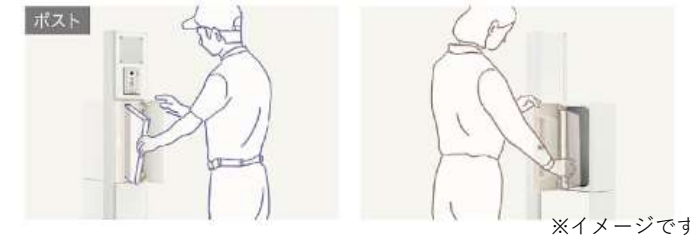

< ポスト >