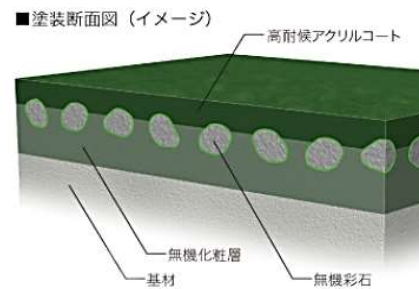

注：印刷のため、実際の色相とは異なります。現物のサンプルでお確かめください。

★屋根の軽さで地震時の揺れを軽減

コロニアルクアッドの重量は、一般的な陶器平板瓦の1/2以下。屋根が軽いと建物の総重量を軽く、重心も低くできるため、軽い屋根による住まいの減震効果が期待できます。

■屋根材別「重さ」比較 (1坪当りの重さ)

★アクリルコート+無機2層で経年による屋根の変色を抑制 美しさが長持ち！

同色の無機化粒層、無機彩石の上に高耐候アクリルコートを採用。トップコートが仮に劣化してもその下の無機2層構造が色をキープします。

屋根勾配/3寸未満の場合のみ (※注意：3寸はカラーベストとなります)

エスジーエル SGL® 次世代ガルバリウム鋼板：ニスクカラーPro®

ニスクカラーPro®

※使用イメージ

ニスクカラーPro®の屋根色は赤外線を反射する「遮熱顔料」を使用しており、屋根面の温度上昇を抑制します。

カラー：Sブラック (GHK01)

注：印刷のため、実際の色相とは異なります。現物のサンプルでお確かめください。

特長 塗膜には確かな実績のあるニスクカラー塗膜をベースに長期美観性能がアップ
原板にはガルバリウム鋼板®の3倍超の耐食性を持つ「エスジーエル」を標準採用

★次世代ガルバリウム鋼板

原板である鉄をサビさせないために、亜鉛・アルミニウムの合金をめっきしたガルバリウム鋼板

エスジーエルは、亜鉛・アルミ合金めっきにマグネシウムを加えることで「ガルバリウム鋼板に比べめっきの力が3倍超」となっています。

★屋根軽量化で防災性UP

屋根に軽い素材を選ぶと、地震の際に揺れが少ない家になります。エスジーエルの金属屋根は粘土瓦と比べ1/10程度の軽さで安心です。

【サイディング】エクセレージ・親水 15 ①