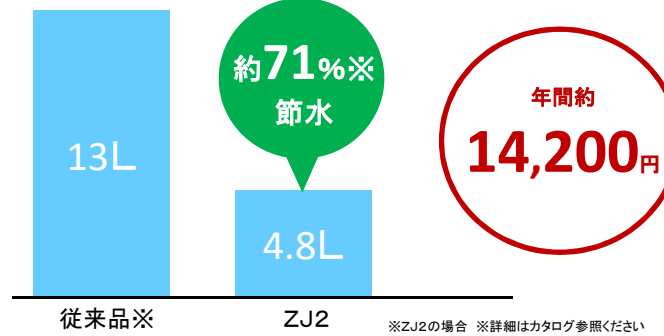

エコ

従来の約1/3の水で洗浄する、進化した節水技術。