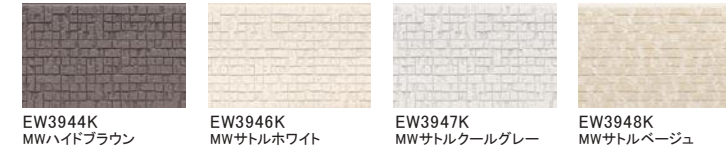

雨で洗す
★★
製品
本体
45
3
縦横

シュプリストーン15

雨で洗す
★★
製品
本体
45
3
縦横

和ボーダー15

雨で洗す
★★
製品
本体
45
3
縦横

キューブシュクレ15

雨で洗す
★★
製品
本体
45
3
横

クレールウッド15