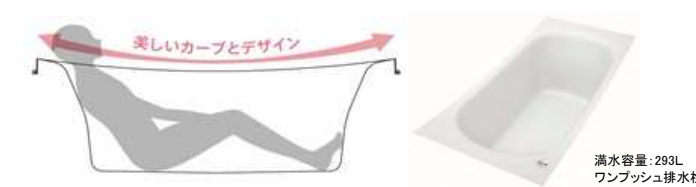

洗いやすいカタチと
抗菌・防カビ仕様でお手入れが簡
単に。ぬめり・カビが少なく、
汚れが落としやすい形状
なのでお掃除がラクラク。
さらにトラップカバーを開けて見える部分
すべてが抗菌・防カビ効果を持つ樹脂で、
ぬめりやカビ汚れの増殖を抑えます。

らくポイヘアキャッチャー

すり鉢状で髪の毛を中央に誘導。ポウル内部
の水の流れで、髪の毛を浮かせてまとめてます

動画はこちら*

浴槽形状

ゆりリラ浴槽 自然とリラックス姿勢に導く

頭、背中、お尻、足の4点を支えることで、身体にかかる力を
分散し、入浴する人をやさしく包み込み支えます。

クレイドル浴槽 ゆりかごに包まれるような新感覚

スクエア浴槽 デザイン性と心地よさの融合

お掃除ラクラク 鏡

炭素の膜で、水あかのこびり付きを抑える

表面を炭素の膜で覆ったお掃除ラクラク鏡なら、
簡単なお手入れで水あかをラクに落とせます。

お掃除 ラクラク 鏡

■スポンジと中性洗剤で
掃除後の比較