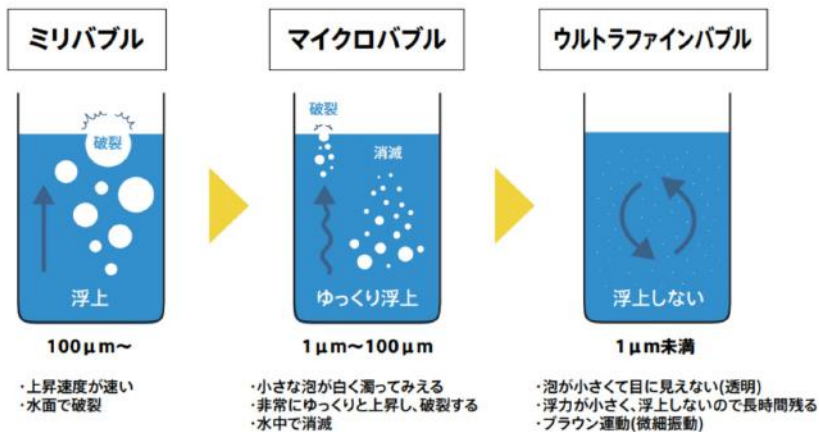

06<ダーク>

【ウルブロ ウルトラファインバブルアダプター】

Hatano OMA60P-3

※注意事項※
ウルブロ～給湯器までの配管長さは10m以内となります。

ウルトラファインバブルが家族を包む

ウルブロは、ウルトラファインバブルを発生させることが出来る循環器具です。保湿効果UP、保温効果UP、洗浄効果UPすることにより、毎日の入浴が1ランクUPします。

入浴に更なる楽しみを。

ウルトラファインバブルアダプター

ウルブロ

保湿効果UP 保温効果UP 洗浄効果UP

ファインバブルの定義と特徴

超微細なウルトラファインバブルが毛穴に入り込みます

ウルトラファインバブルの働き

- ・ウルブロシリーズは200ℓ浴槽のお湯に約5.6兆個以上ものウルトラファインバブルを発生させることが可能です。※1
- ・入浴することで、保温効果を初め、洗浄効果、肌水分量の向上といった、美容効果も期待できます。※2

※1 計算値に基づく ※2 効果・効能には個人差があります