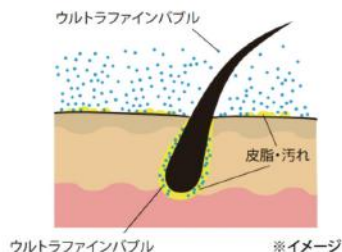

06<ダーク>

【ウルブロ ウルトラファインバブルアダプター】

Hatano OMA60P-3

※注意事項※
ウルブロ～給湯器までの配管長さは10m以内となります。

ウルトラファインバブルが家族を包む

ウルブロは、ウルトラファインバブルを発生させることが出来る循環器具です。保湿効果UP、保温効果UP、洗浄効果UPすることにより、毎日の入浴が1ランクUPします。

入浴に更なる楽しみを。

ウルトラファインバブルアダプター

ウルブロ

保湿効果UP 保温効果UP 洗浄効果UP

ファインバブルの定義と特徴

超微細なウルトラファインバブルが毛穴に入り込みます

ウルトラファインバブルの働き

- ・ウルブロシリーズは200ℓ浴槽のお湯に約5.6兆個以上ものウルトラファインバブルを発生させることが可能です。※1
- ・入浴することで、保温効果を初め、洗浄効果、肌水分量の向上といった、美容効果も期待できます。※2

※1 計算値に基づく ※2 効果・効能には個人差があります