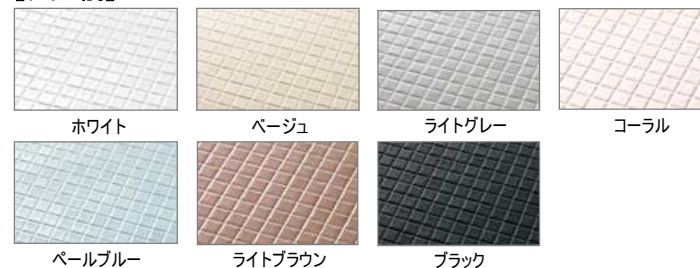

アクセントプラン

壁の正面か浴槽横の一面に個性的なパネルを使い、表情豊かな楽しい空間に。

・正面アクセントパネル

・浴槽横アクセントパネル

ほっかり床

【タイル調】

カウンター

※収納棚はカウンター選択色と同色になります。