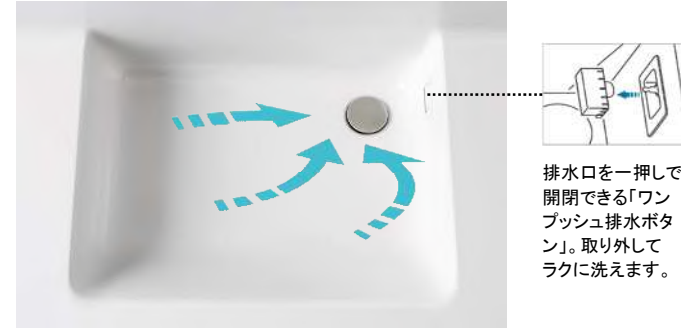

Z:ライトウッドN

P:ミディアムウッドN

M:ロイダルブラウン

- 商品は印刷のため実際の色とは多少異なっております。
- 商品によっては、改良などにより仕様、寸法、カラーなどに変更が生じる場合がございます。
- 本紙掲載の写真はイメージとなります。ご発注の際は改めて、お見積り・カタログ・サンプル帳にて確認の程お願いいたします。

すべり台ボウル

泡や髪がススイ流れる

排水口を一押しで開閉できる「ワンタッチ排水ボタン」。取り外してラクに洗えます。