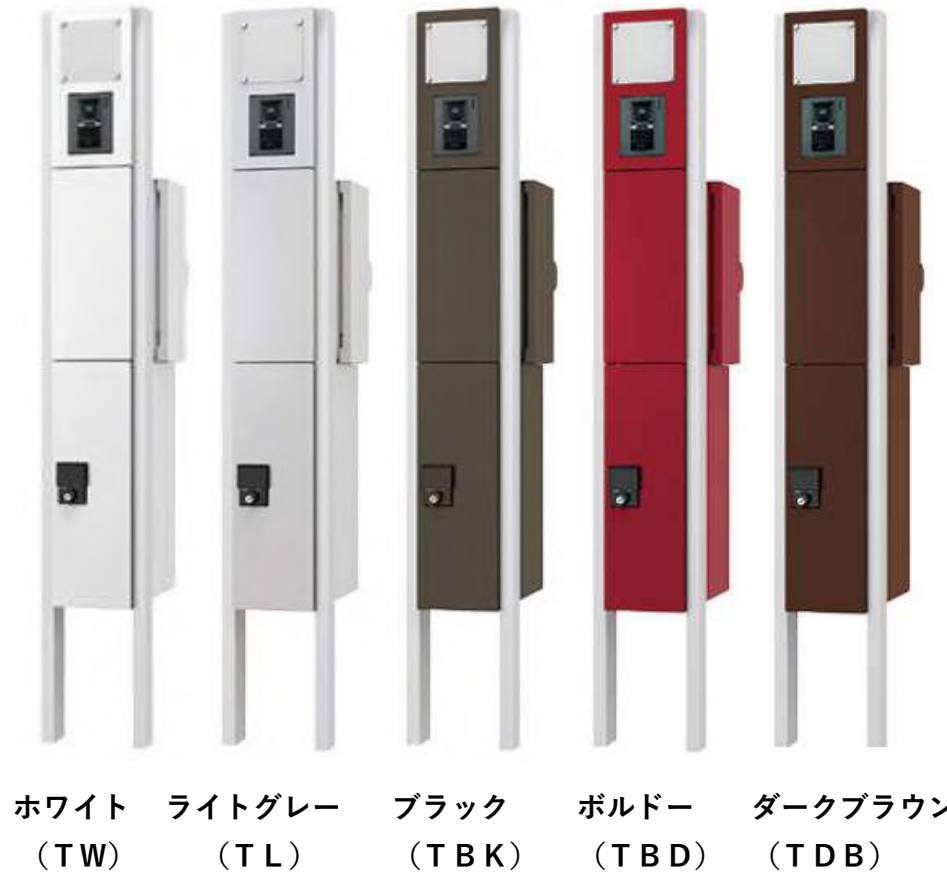

ポスト商品はグレイス(ウッド)です。
写真は【シヤイングレー+クリエモカ】の
パターンです。

※サインは全てネームシール(黒)です。インターホンは全て露出型です。

KS-GP10AN-E-M3L(R)-TW/TL/TBK/TBD/TDB

商品イメージ

ポストと宅配ボックスが一体になったスリムな門柱ユニット。

カラーバリエーション

特徴

< 宅配ボックス >