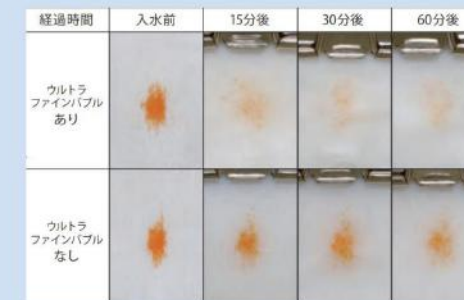

ウルブロ

保湿効果UP 保温効果UP 洗浄効果UP

ファインバブルの定義と特徴

超微細なウルトラファインバブルが毛穴に入り込みます

ウルトラファインバブルの働き

- ・ウルブロシリーズは200ℓ浴槽のお湯に約5.6兆個以上ものウルトラファインバブルを発生させることが可能です。※1
- ・入浴することで、保温効果を初め、洗浄効果、肌水分量の向上といった、美容効果も期待できます。※2

※1 計算値に基づく ※2 効果・効能には個人差があります

1 やさしい肌触り

ウルトラファインバブルにより角層が潤うことで、キメが整い、透明感が高まる働きがあります。

2 あったかい

ウルトラファインバブルが体表面温度(℃) 身体の芯まで温めるので、冬場も快適です。

※年齢・性別によって個人差がございます。

3 汚れが落ちやすい

第三者機関にて油分の汚れ落ちを比較検証

ウルブロは