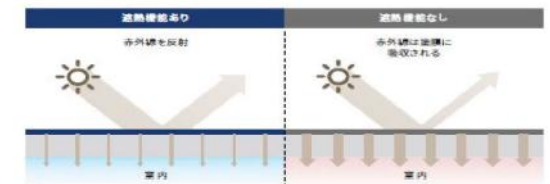

屋根勾配/3寸未満の場合のみ (※注意：3寸はカラーベストとなります)

エスジーエル SGL® 次世代ガルバリウム鋼板：ニスクカラーPro®

ニスクカラーPro®

※使用イメージ

ニスクカラーPro®の屋根色は赤外線を反射する「遮熱顔料」を使用しており、屋根面の温度上昇を抑制します。

カラー：Sブラック (GHK01)

注：印刷のため、実際の色相とは異なります。現物のサンプルでお確かめください。

特長 塗膜には確かな実績のあるニスクカラー塗膜をベースに長期美観性能がアップ
原板にはガルバリウム鋼板®の3倍超の耐食性を持つ「エスジーエル」を標準採用

★次世代ガルバリウム鋼板

原板である鉄をサビさせないために、亜鉛・アルミニウムの合金をめっきしたガルバリウム鋼板

エスジーエルは、亜鉛・アルミ合金めっきにマグネシウムを加えることで「ガルバリウム鋼板に比べめっきの力が3倍超」となっています。

★屋根軽量化で防災性UP

屋根に軽い素材を選ぶと、地震の際に揺れが少ない家になります。エスジーエルの金属屋根は粘土瓦と比べ1/10程度の軽さで安心です。

【サイディング】エクセレージ・親水 15 ①