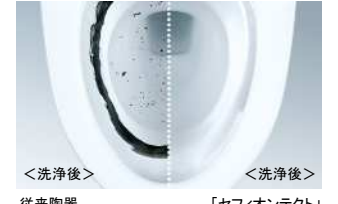

しっかり洗浄、お掃除しやすい

フチなし形状「スゴフチ」

お掃除のしやすさを究めたTOTO独自のデザイン。奥までぐるーっとフチがないからサッとひとふき、

トルネード洗浄

渦を巻くようなトルネード洗浄で便器の中をぐるりとしっかり洗浄。少ない水でも効率よく洗います。

汚れがつきにくく、落ちやすい

セフィオンテクト

陶器表面の凹凸を100万分の1mmのナノレベルでなめらかに仕上げました。カビや汚れを寄せ付けないので、お掃除がぐっとラクになります。

プレミスト

自動で便器にミスト(水)をふきかけて、水のクッションを作ります。便器表面をツルツルにする「セフィオンテクト※」との相乗効果で、便器を汚れから守ります。 ※詳細はカタログ参照ください

エコ

従来の約1/3の水で洗浄する、進化した節水技術。

みんなが手洗いしやすい

深ひろボウル

大人から子供まで、しっかり手が洗いやすい高さに設計しています。水はねもしにくく、いつでも気持ちよく洗えます。

汚れがつきにくく、落ちやすい