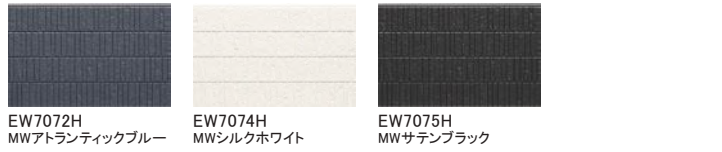

※ 雨で濡す
★★
製品
本体
45
3
横

ひより15

※ 雨で濡す
★★
製品
本体
45
3
横

オルデン

※ 雨で濡す
★★
製品
本体
45
3
縦横

ペブル

※ 雨で濡す
★★
製品
本体
45
3
横

スマッシュライン15