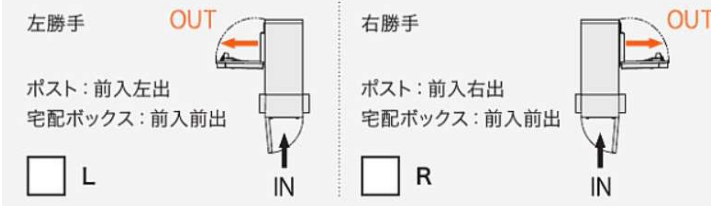

ポストの郵便物の取出方向を選べます