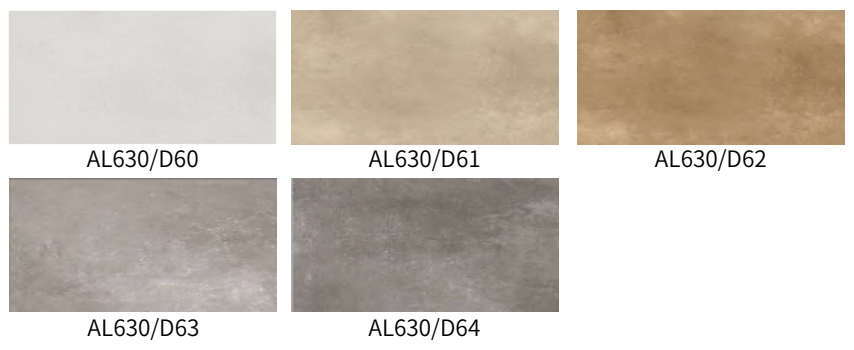

### ■Alley | アーレイ 標準品,施釉B I (磁器質)

テラコッタ・セメント。それぞれの素材の特徴を表現しました。素材の持つ豊かな表情を空間に活用していただけます。

AL630/D63

左: AL300/D63,右: AL300/D62

[600×300平グリップ] 595×295 t=9.0

AL630/D60

AL630/D61

AL630/D62