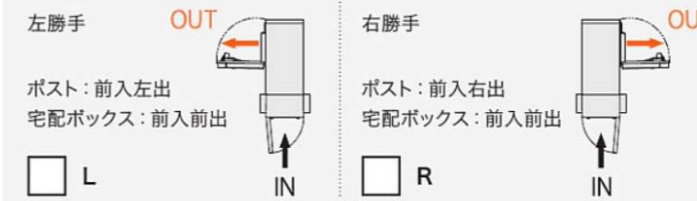

ポストの郵便物の取出方向を選べます