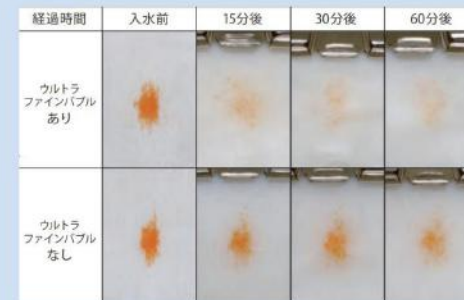

※1 計算値に基づく ※2 効果・効能には個人差があります

1 やさしい肌触り

ウルトラファインバブルにより角層が潤うことで、キメが整い、透明感が高まる働きがあります。

2 あったかい

ウルトラファインバブルが体表面温度(℃) 身体の芯まで温めるので、冬場も快適です。

3 汚れが落ちやすい

第三者機関にて油分の汚れ落ちを比較検証

ウルプロは