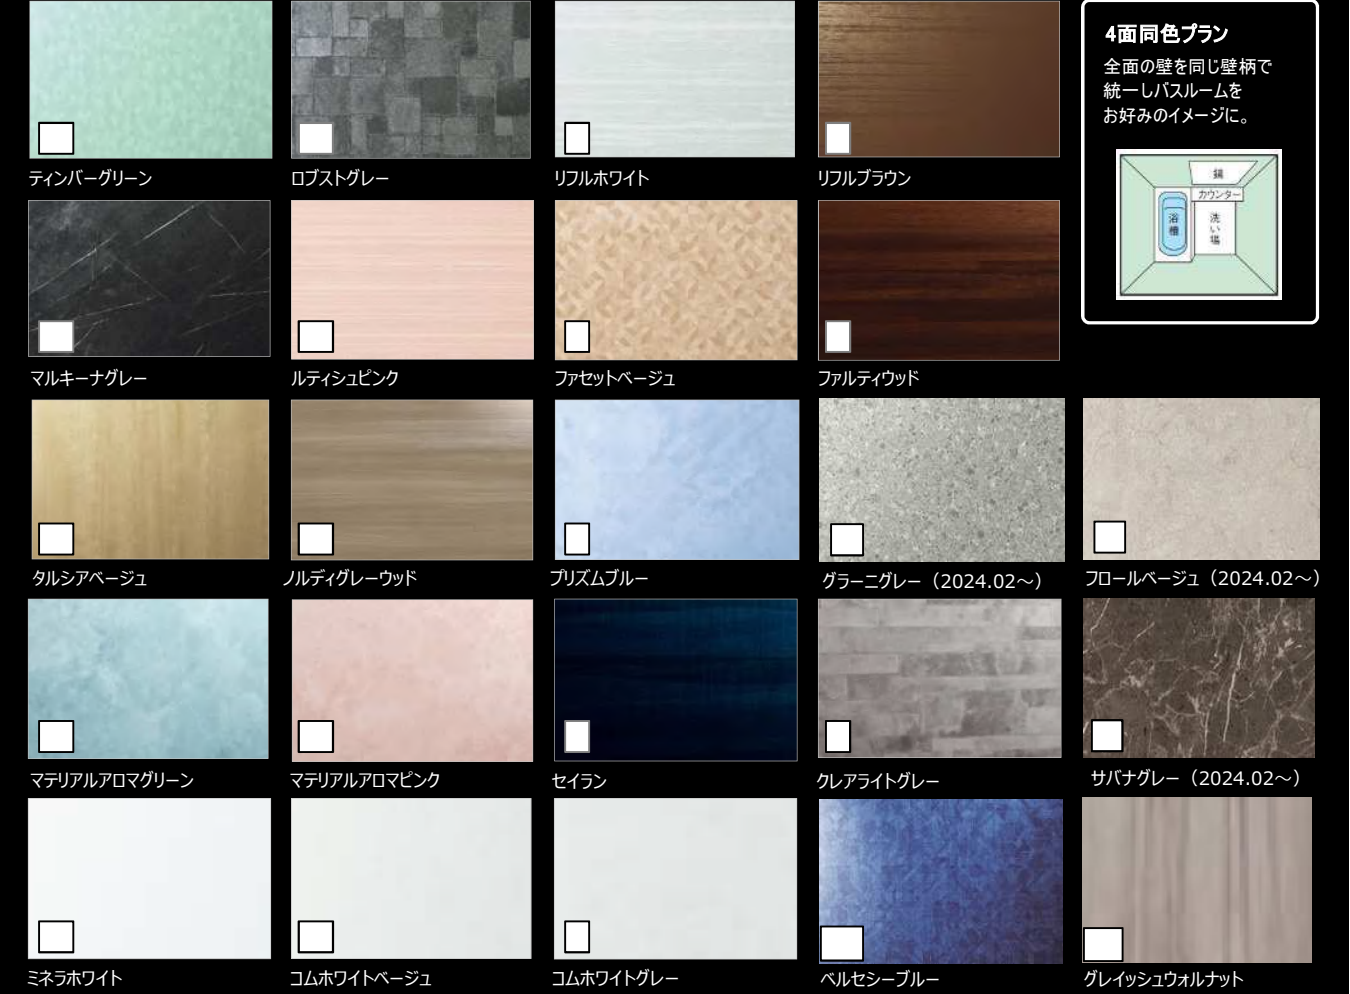

壁柄 4面同色プラン

■ハイグレードII

4面同色プラン

全面の壁を同じ壁柄で統一しバスルームをお好みのイメージに。