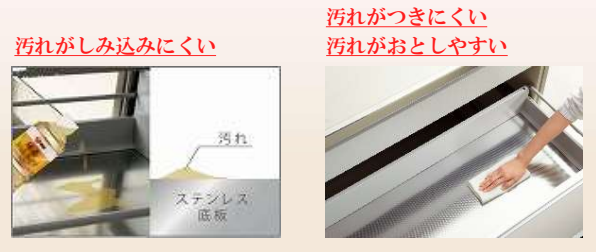

Image

※画像はイメージです。実際のご提案内容とは異なる部分があります。  
(扉カラー：アンティウッドトープ)

Check Point 驚くほど、油污れが浮きあがります。

■ ステンレス：美サイレントE Uシンク (W:65cm D:48.5cm)  
表面に水アカが付きにくい美コート(親水性のセラミック系特殊コーティング)を採用。さらに底面にエンボス加工を施してあるので、キズが付きにくく美しさが長持ちします。  
キズが付きにくく、目立ちにくい 汚れが付きにくい  
汚れがたまりにくい 美コート無し 美コート有り  
エンボスの形に意味がある! エンボスの隅に汚れが溜まりにくい。  
ステンレス製排水口プレート スルつきやすい排水口もステンレス製。シンクと同じ美コートが施されています。汚れが付きにくく、スッカリ落とせます。

Check Point 汚れをサッと拭き取れます。

■ 引出し底板：ステンレス仕上げ  
引き出しの底板にもステンレスを施しているのでお手入れもサッと拭くだけで! 調味料などがこぼれても、汚れやニオイがしみ込みにくく、とても衛生的です。

ステンレスの「清掃性」の特徴は、汚れが放置されても後から汚れを落とせること。だから、ママにお手入れしなくても気兼ねなく扱えることです。

キッチンもインテリアという発想。