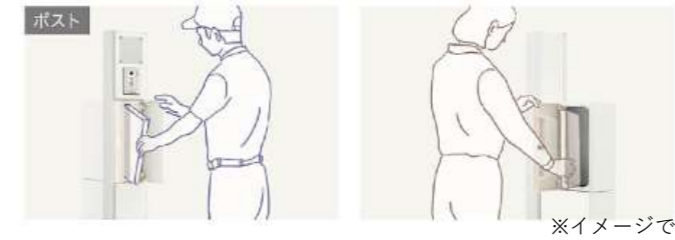

< ポスト >