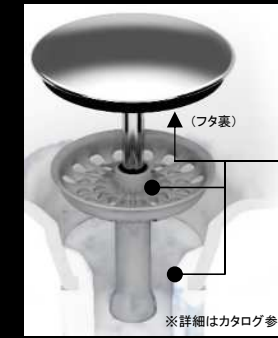

### すべり台ボウル

泡や髪がスイスイ流れる

排水口を一押しで開閉できる「ワンプッシュ排水ボタン」。取り外してラックに洗えます。

泡や髪の毛を排水口へすべるように押し流し、使うたびにきれいで、お手入れもラクラクです。

「ハイバックガード」  
 お手入れはサッとふくだけ

バックパネルとボウルは継ぎ目がなく、なめらかにつながっているため、お手入れはサッとふくだけ。

「お掃除ラクラク排水口(抗菌・防カビ仕様)」  
 きれいをいっそう保つ、こだわりの形状と材質

汚れやすい排水口をきれいに保ち、お掃除しやすくするための工夫をすみずみに凝らしました。