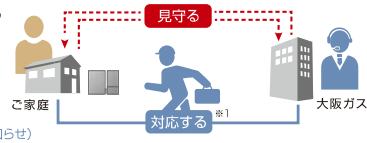

Google play

App Store

ツナガルの機能で、エネファーム・エコジョーズがさらに安心、さらに便利に!

外出先からのガス機器操作

外出先からお湯はりや床暖房の遠隔操作ができるので、家に帰るとほかのお部屋とお風呂が待っています。

発電・給湯器状況の遠隔見守りサービス

エネファーム・エコジョーズの運転状況をモニタリング

万一故障などにより発電停止・給湯器エラー\*2の際には電話でお知らせ、修理担当者がかけつける(または、スマホにお知らせ)