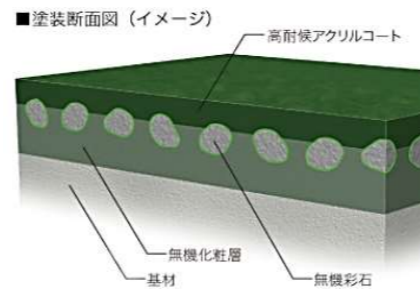

## ★屋根の軽さで地震時の揺れを軽減

コロニアルクアッドの重量は、一般的な陶器平板瓦の1/2以下。屋根が軽いと建物の総重量を軽く、重心も低くできるため、軽い屋根による住まいの減震効果が期待できます。

■屋根材別「重さ」比較 (1坪当りの重さ)

## ★アクリルコート+無機2層で経年による屋根の変色を抑制 美しさが長持ち！

同色の無機化粒層、無機彩石の上に高耐候アクリルコートを採用。トップコートが仮に劣化してもその下の無機2層構造が色をキープします。

屋根勾配/3寸未満の場合のみ (※注意：3寸はカラーベストとなります)

エスジーエル SGL® 次世代ガルバリウム鋼板：ニスクカラーPro®

## ★次世代ガルバリウム鋼板

原板である鉄をサビさせないために、亜鉛・アルミニウムの合金をめっきしたガルバリウム鋼板

エスジーエルは、亜鉛・アルミ合金めっきにマグネシウムを加えることで「ガルバリウム鋼板に比べめっきの力が3倍超」となっています。