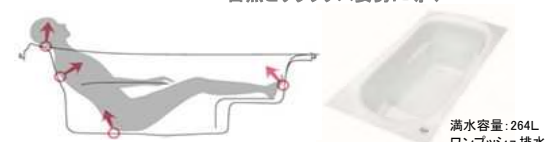

浴槽形状

ゆるり浴槽 自然とリラックス姿勢に導く