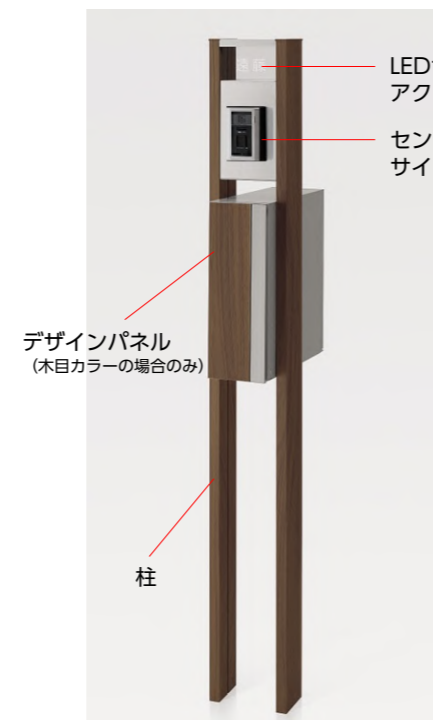

LEDサイン照明
アクリルサイン

センターブロック
サイン用加工なし

デザインパネル
(木目カラーの場合のみ)

柱

ポスト商品はアクシ2縦型ポストです。
ナチュラルシルバーF+クリエモカ

シャイングレー

■ポスト仕様