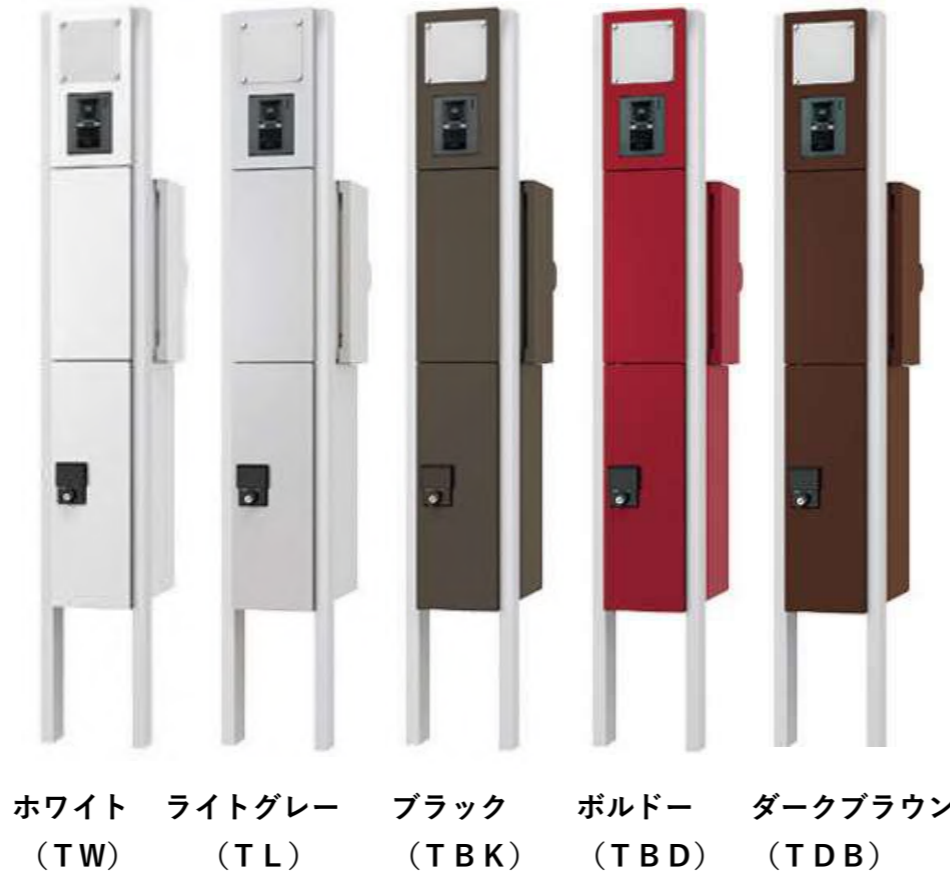

カラーバリエーション