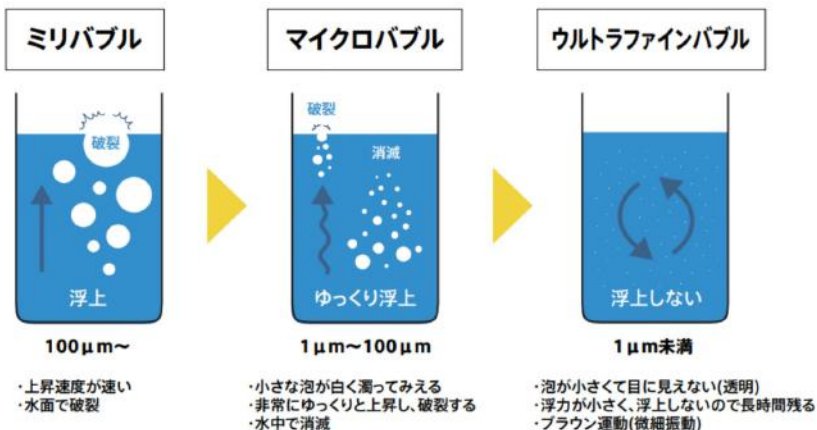

ファインバブルの定義と特徴

超微細なウルトラファインバブルが
毛穴に入り込みます

ウルトラファインバブルの働き

- ・ウルプロシリーズは200ℓ浴槽のお湯に約5.6兆個以上ものウルトラファインバブルを発生させることが可能です。※1
- ・入浴することで、保温効果を初め、洗浄効果、肌水分量の向上といった、美容効果も期待できます。※2

※1 計算値に基づく ※2 効果・効能には個人差があります