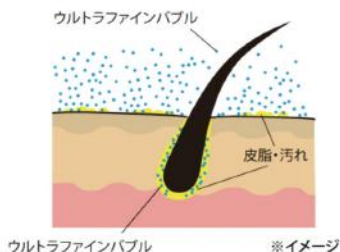

ファインバブルの定義と特徴

超微細なウルトラファインバブルが
毛穴に入り込みます

ウルトラファインバブルの働き

- ・ウルプロシリーズは200ℓ浴槽のお湯に約5.6兆個以上ものウルトラファインバブルを発生させることが可能です。※1
- ・入浴することで、保温効果を初め、洗浄効果、肌水分量の向上といった、美容効果も期待できます。※2

※1 計算値に基づく ※2 効果・効能には個人差があります