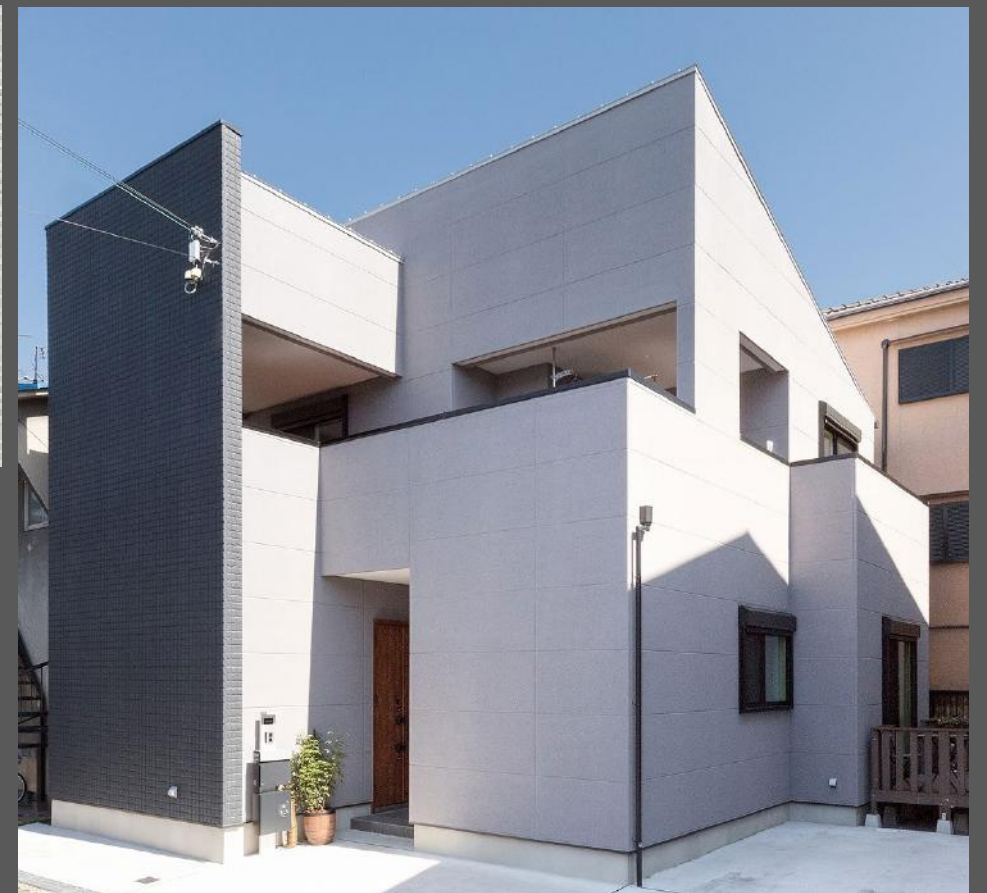

## ★屋根軽量化で防災性UP

屋根に軽い素材を選ぶと、地震の際に揺れが少ない家になります。エスジーエルの金属屋根は粘土瓦と比べ1/10程度の軽さで安心です。

フラットパネル

ジーファスタイル50

ジーファスチェック75

タテライン50

A-Beatライン25

※施工事例

# HEBEL POWER BOARD

家は外壁で「守られる」