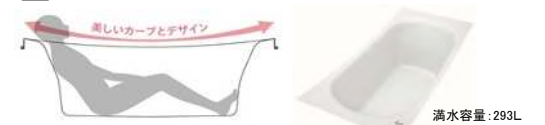

満水容量:264L
ワンプッシュ排水栓

折戸 (W800・H2000)・ホワイト

クレイドル浴槽 ゆりかごに包まれるような新感覚