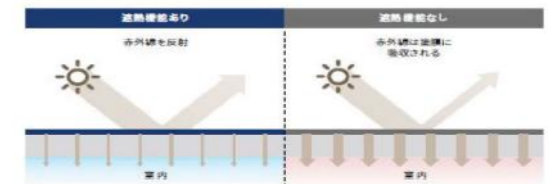

ニスクカラーPro®の屋根色は赤外線を反射する「遮熱顔料」を使用しており、屋根面の温度上昇を抑制します。

カラー：Sブラック (GHK01)