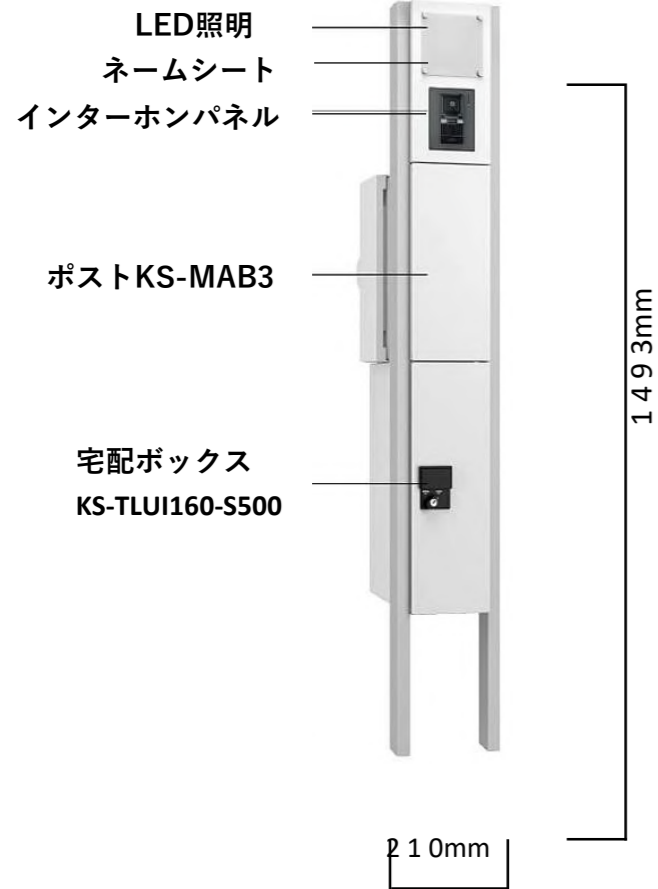

KS-GP10AN-E-M3L(R)-TW/TL/TBK/TBD/TDB

商品イメージ

ポストと宅配ボックスが一体になったスリムな門柱ユニット。