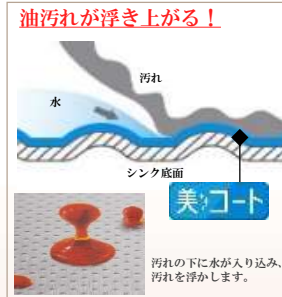

Image

※画像はイメージです。実際のご提案内容とは異なる部分があります。  
(扉カラー：アンティウッドトープ)

Check Point 驚くほど、油污れが浮きあがります。

■ ステンレス：美サイレントE Uシンク (W:65cm D:48.5cm)  
表面に水アカが付きにくい美コート(親水性のセラミック系特殊コーティング)を採用。さらに底面にエンボス加工を施してあるので、キズが付きにくく美しさが長持ちします。  
キズが付きにくく、目立ちにくい 汚れが付きにくい  
汚れがたまりにくい 美コート無し 美コート有り  
エンボスの形に意味がある! エンボスの隅に汚れが溜まりにくい。  
ステンレス製排水口プレート スルつきやすい排水口もステンレス製。シンクと同じ美コートが施されています。汚れが付きにくく、スッカリ落とせます。