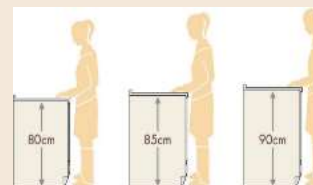

キッチン高さ セレクト

使いやすい高さをセレクトできます

使い勝手や身長に合わせて、ワークトップの高さを、3種類からお選びいただけます。

■カップボード（上台）

（W：90cm D：44cm H：50cm）

日頃あまり使わない箱入り食器などをたっぷり収納できます。

■カップボード（中台）

（W：90cm D：44cm H：105.4cm）