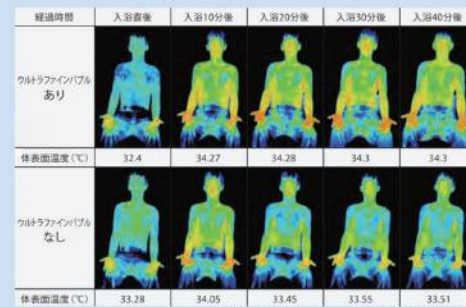

※1 計算値に基づく ※2 効果・効能には個人差があります

1 やさしい肌触り

ウルトラファインバブルにより角層が潤うことで、キメが整い、透明感が高まる働きがあります。

2 あったかい

ウルトラファインバブルが体表面温度(℃) 身体の芯まで温めるので、冬場も快適です。

3 汚れが落ちやすい

第三者機関にて油分の汚れ落ちを比較検証

ウルプロは