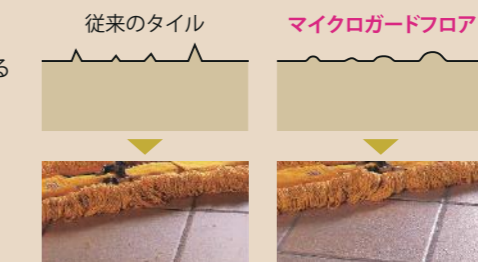

優れた汚れ除去性能と清掃時の負荷軽減

■施釉タイプ

表面の尖った凸部を改良することにより、清掃時におけるモップが引っかかりにくくなり、清掃性が向上しています。

■タイル表面の比較（イメージ）

清掃時のモップの引っ掛かりを比較しました。マイクロガードフロアは引っ掛かることなく清掃性が向上しています。

◆ご注意とお願い  
 ・写真は印刷のため、実際の色と異なる場合がございます。現物またはサンプルなどにてご確認ください。  
 ・商品によっては、予告なく改良、仕様変更などを行う場合がありますので、ご了承ください。  
 ・主要部材、アイテムのみの掲載につき、ご提案プランの詳細は見積書や図面にてご確認ください。  
 ・掲載内容及び写真・図版の無断掲載はかたくお断りします。（許可なく転載・流用した場合、損害賠償が発生します。）