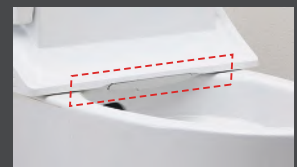

スッキリノズルシャッター

使わないときはノズルを収納し、男子小用時などの汚れを防ぎます。シャッターは着脱できるので、お手入れラクラク。