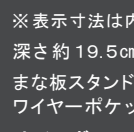

■クレイシンク

形がキレイ、色がキレイ、いつもキレイ。3つの「キレイ」がそろいました。

約76.8cm
約40cm

※表示寸法は内寸法です。 深さ約19.5cm まな板スタンド付 ワイヤポケット

てまなし排水口

接合部のリングをなくした、すっきりとした排水口。汚れが溜まりやすい溝がないので、お手入れが簡単です。

■スキットシンク

シンクの中のお手入れもシンクまわりの片づけも、スキットはかどるシンクです。

約76cm
約45.3cm

※表示寸法は内寸法です。 深さ約19.5cm まな板スタンド付 ワイヤポケット ナイアガラフロー方式

ステンレス排水口

ダブルの効果でお手入れをさらにラクにする、デュアルコート付き。

キズを入りにくする スムースドットエッセ デュアルコート

食器洗い乾燥機

浅型タイプ(パネル材仕様)

食器収納点数:40点(約5人分) 運転コース:6コース