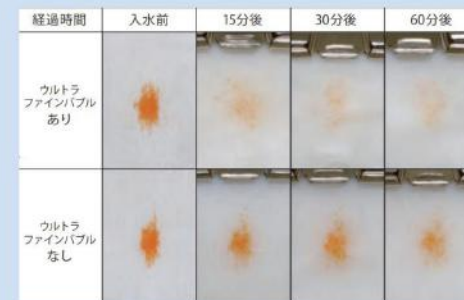

※1 計算値に基づく ※2 効果・効能には個人差があります

1 やさしい肌触り

ウルトラファインバブルにより角層が潤うことで、キメが整い、透明感が高まる働きがあります。

2 あったかい

ウルトラファインバブルが体表面温度(℃) 身体の芯まで温めるので、冬場も快適です。

※年齢・性別によって個人差がございます。

3 汚れが落ちやすい

第三者機関にて油分の汚れ落ちを比較検証