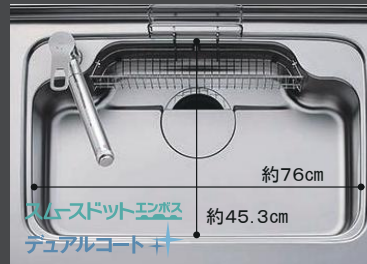

メラミン底板

※動画はアシストポケットシェルフ付です

シンク

どちらかお選びいただけます

■クレイシンク

形がキレイ、色がキレイ、いつもキレイ。3つの「キレイ」がそろうました。

約76.8cm
約40cm

※表示寸法は内寸法です。 深さ約19.5cm まな板スタンド付 ワイヤポケット

てまなし排水口

■スキットシンク

シンクの中のお手入れもシンクまわりの片づけも、スキットはかどるシンクです。

約76cm
約45.3cm

※表示寸法は内寸法です。 深さ約19.5cm まな板スタンド付 ワイヤポケット ナイアガラフロー方式

ステンレス排水口

てまなし排水口 接合部のリングをなくした、すっきりとした排水口。汚れが溜まりやすい溝がないので、お手入れが簡単です。

ダブルの効果でお手入れをさらにラクにする、デュアルコート付き。