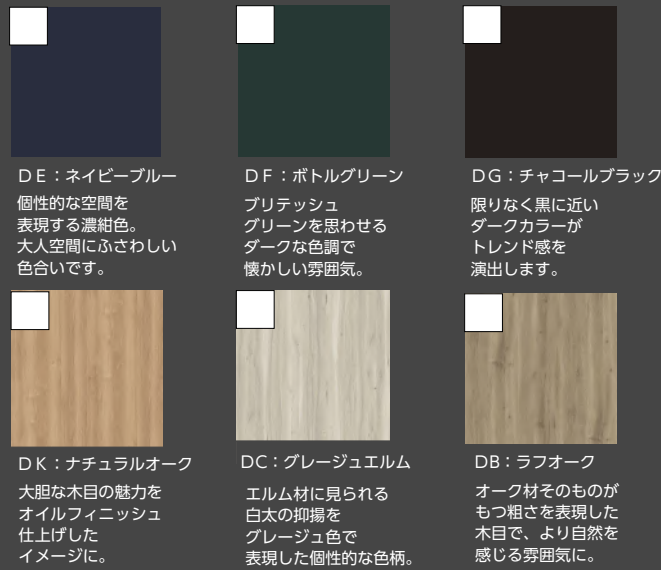

より個性的な空間を演出する単色&木目カラー

DE: ネイビーブルー
個性的な空間を表現する濃紺色。大人空間にふさわしい色合いです。

DF: ボトルグリーン
ブリテッシュグリーンを思わせるダークな色調で懐かしい雰囲気。

DG: チャコールブラック
限りなく黒に近いダークカラーがトレンド感を演出します。

DK: ナチュラルオーク
大胆な木目の魅力をオイルフィニッシュ仕上げしたイメージ。

DC: グレージュエルム
エルム材に見られる白木の抑揚をグレージュで表現した個性的な色柄。