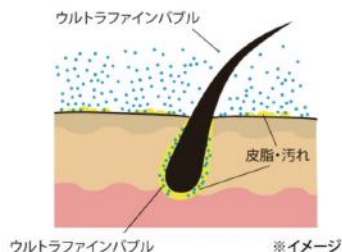

ウルトラファインバブルが
家族を包む

ウルブロは、ウルトラファインバブルを発生させることが出来る循環器具です。保湿効果UP、保温効果UP、洗浄効果UPすることにより、毎日の入浴が1ランクUPします。

入浴に更なる楽しみを。

ウルトラファインバブルアダプター
ウルブロ

ファインバブルの定義と特徴

超微細なウルトラファインバブルが
毛穴に入り込みます

ウルトラファインバブルの働き

- ・ウルブロシリーズは200ℓ浴槽のお湯に約5.6兆個以上ものウルトラファインバブルを発生させることが可能です。※1
- ・入浴することで、保温効果を初め、洗浄効果、肌水分量の向上といった、美容効果も期待できます。※2