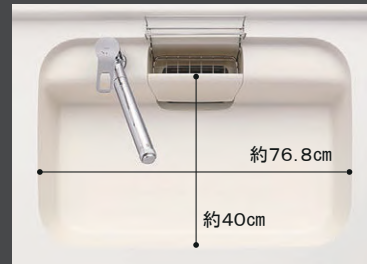

メラミン底板

※動画はアシストポケットシェルフ付です

シンク

どちらかお選びいただけます

■クレイシンク

形がキレイ、色がキレイ、いつもキレイ。3つの「キレイ」がそろうました。

約76.8cm
約40cm

※表示寸法は内寸法です。 深さ約19.5cm まな板スタンド付 ワイヤポケット

てまなし排水口

■スキットシンク

シンクの中のお手入れもシンクまわりの片づけも、スキットはかどるシンクです。

約76cm
約45.3cm

※表示寸法は内寸法です。 深さ約19.5cm まな板スタンド付 ワイヤポケット ナイアガラフロー方式

ステンレス排水口

てまなし排水口 接合部のリングをなくした、すっきりとした排水口。汚れが溜まりやすい溝がないので、お手入れが簡単です。

ダブルの効果でお手入れをさらにラクにする、デュアルコート付き。