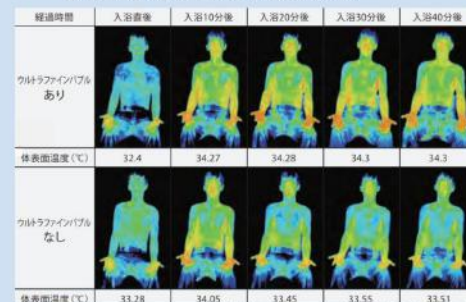

※1 計算値に基づく ※2 効果・効能には個人差があります

1 やさしい肌触り

ウルトラファインバブルにより角層が潤うことで、キメが整い、透明感が高まる働きがあります。

2 あったかい

ウルトラファインバブルが体表面温度(℃) 身体の芯まで温めるので、冬場も快適です。

※年齢・性別によって個人差がございます。

3 汚れが落ちやすい

第三者機関にて油分の汚れ落ちを比較検証