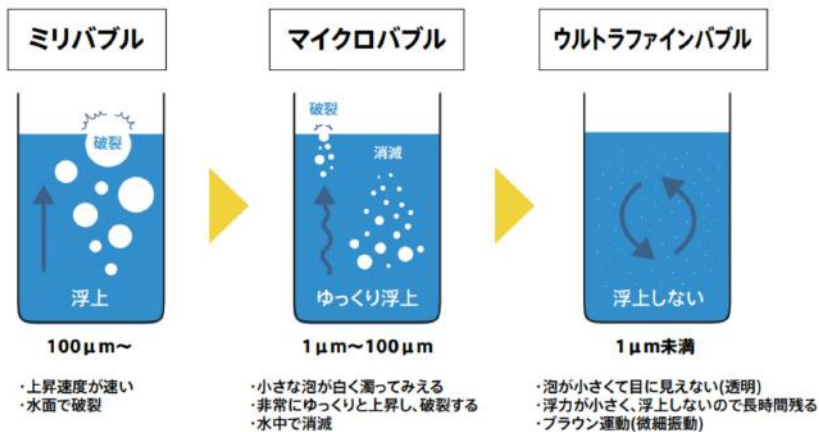

ウルトラファインバブルが
家族を包む

ウルブロは、ウルトラファインバブルを発生させることが出来る循環器具です。保湿効果UP、保温効果UP、洗浄効果UPすることにより、毎日の入浴が1ランクUPします。

入浴に更なる楽しみを。

ウルトラファインバブルアダプター
ウルブロ

ファインバブルの定義と特徴

超微細なウルトラファインバブルが
毛穴に入り込みます

ウルトラファインバブルの働き

- ・ウルブロシリーズは200ℓ浴槽のお湯に約5.6兆個以上ものウルトラファインバブルを発生させることが可能です。※1
- ・入浴することで、保温効果を初め、洗浄効果、肌水分量の向上といった、美容効果も期待できます。※2