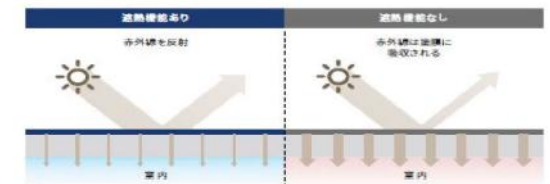

屋根勾配/3寸未満の場合のみ (※注意：3寸はカラーベストとなります)

エスジーエル SGL® 次世代ガルバリウム鋼板：ニスクカラーPro®

ニスクカラーPro®

※使用イメージ

ニスクカラーPro®の屋根色は赤外線を反射する「遮熱顔料」を使用しており、屋根面の温度上昇を抑制します。

カラー：Sブラック (GHK01)

注：印刷のため、実際の色相とは異なります。現物のサンプルでお確かめください。

特長 塗膜には確かな実績のあるニスクカラー塗膜をベースに長期美観性能がアップ
原板にはガルバリウム鋼板®の3倍超の耐食性を持つ「エスジーエル」を標準採用

★次世代ガルバリウム鋼板

原板である鉄をサビさせないために、亜鉛・アルミニウムの合金をめっきしたガルバリウム鋼板

エスジーエルは、亜鉛・アルミ合金めっきにマグネシウムを加えることで「ガルバリウム鋼板に比べめっきの力が3倍超」となっています。

★屋根軽量化で防災性UP

屋根に軽い素材を選ぶと、地震の際に揺れが少ない家になります。エスジーエルの金属屋根は粘土瓦と比べ1/10程度の軽さで安心です。

フラットパネル