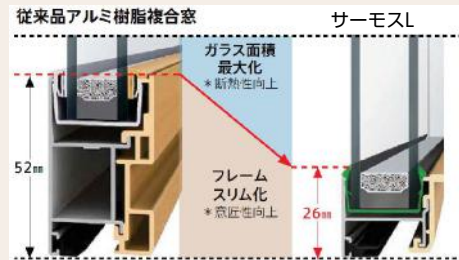

LP202407003087

株式会社 LIXIL

(20本プラン) / LOW-E複層ガラス

※イメージ画像です。

特長

フレームをスリム化し ガラス面積最大化

窓の断熱性能を高めるためには、熱を通しやすいフレームを小さくし、熱を通しにくいガラス面を大きくする必要があります。サーモスは、独自の技術により、フレームの極小化とガラス面積の最大化を図り、優れた断熱性能を実現しています。

高断熱を追求し ガラス高性能化