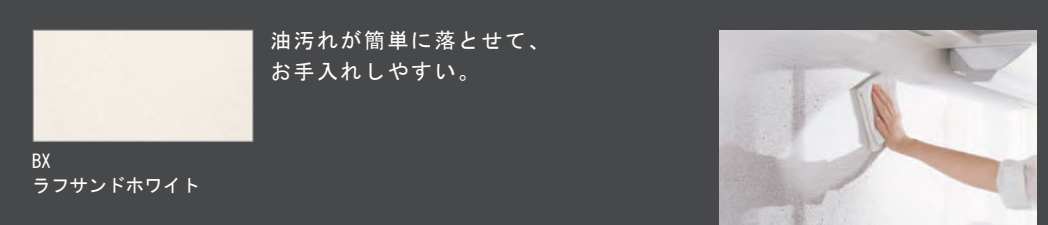

キッチンパネルカラー (MEシリーズ)

BX ラフサンドホワイト

◆ご注意とお願い
・写真は印刷のため、実際の色と異なる場合がございます。現物またはサンプルなどにてご確認ください。
・商品によっては、予告なく改良、仕様変更などを行う場合がありますので、ご了承ください。
・主要部材、アイテムのみの掲載につき、ご提案プランの詳細は見積書や図面にてご確認ください。
・掲載内容及び写真・図版の無断掲載はかたくお断りします。(許可なく転載・流用した場合、損害賠償が発生します。)

※上記掲載の各写真・イラストはイメージです。見積内容とは異なる場合がありますので、ご注意ください。