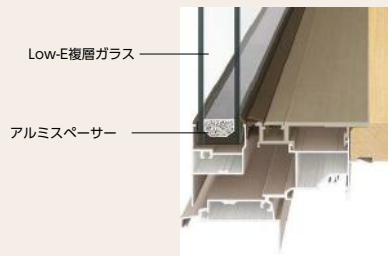

高断熱を追求し ガラス高性能化

特殊金属膜の効果で一般複層ガラスの約2倍の高い断熱性を発揮する「Low-E複層ガラス」を標準設定。