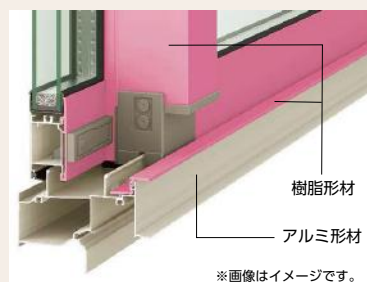

ハイブリッド構造で フレーム高性能化

室外側に耐久性や強度に優れたアルミを採用し、雨、風、日差しによる劣化を防止。室内側には、アルミに比べ熱伝導率(熱の伝えやすさ)が約1/1000の樹脂を採用し、熱の出入りを抑えます。

カラーバリエーション

外観色 (アルミ色)	ブラック	オータムブラウン	シャイングレー	ナチュラルシルバー	ホワイト
内観色 (樹脂色)	ブラック	オータムブラウン	シャイングレー	ナチュラルシルバー	ホワイト

シャッター付引違い窓   単体引違い窓

シャッター付き引違い・単体引違い【3カ所まで】

1F : 16020(W1640×H2030)
15020 (W1540×H2030)
2・3F : 16018(W1640×H1830)
15018 (W1540×H1830)

3F : 16518(W1650×H1800)

面格子付引違い窓   単体引違い窓

面格子付き引違い・単体引違い【3カ所まで】

16009(W1640×H970)・15009(W1540×H970)・11909(W1235×H970)