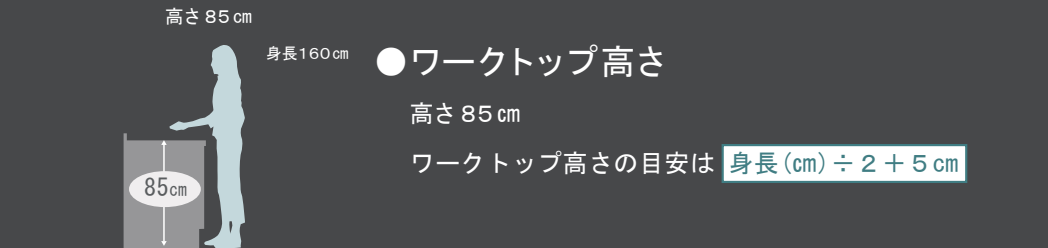

扉カラー

※[ ]内はおすすめ取手の記号です。

グループ3

グループ2

取手

スリム取手

ワークトップカラー (人造大理石)

グループ1

シンクカラー

人造大理石

ステンレス (スキットシンク)

キッチンパネルカラー (MEシリーズ)

◆ご注意とお願い
・写真は印刷のため、実際の色と異なる場合がございます。現物またはサンプルなどにてご確認ください。
・商品によっては、予告なく改良、仕様変更などを行う場合がありますので、ご了承ください。
・主要部材、アイテムのみの掲載につき、ご提案プランの詳細は見積書や図面にてご確認ください。
・掲載内容及び写真・図版の無断掲載はかたくお断りします。(許可なく転載・流用した場合、損害賠償が発生します。)

※上記掲載の各写真・イラストはイメージです。見積内容とは異なる場合がありますので、ご注意ください。