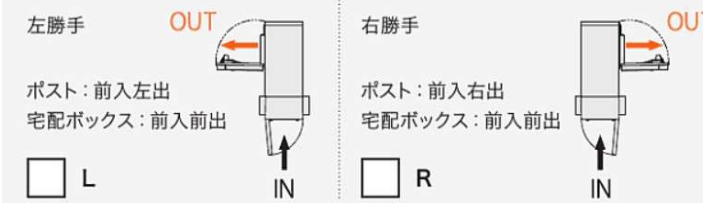

ポストの郵便物の取出方向を選べます