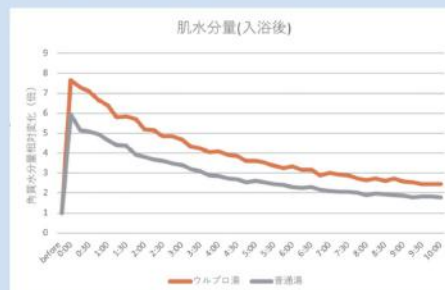

1 やさしい肌触り

ウルトラファインバブルにより角層が潤うことで、キメが整い、透明感が高まる働きがあります。