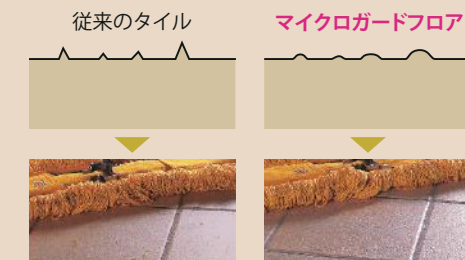

- すべりにくい面状と防汚・清掃性をあわせ持つマイクロガードフロア仕様です。
- 柄模様には方向性があります。
- スレートの雰囲気を出すために、表面に柄模様を施しています。

MICRO GUARD FLOOR

※試験結果は当社試験によるものです。拭き取りまでの時間、気温・湿度などの条件により、除去性は異なります。

優れた汚れ除去性能と清掃時の負荷軽減

施釉タイプ

表面の尖った凸部を改良することにより、清掃時におけるモップが引っかかりにくくなり、清掃性が向上しています。

■タイル表面の比較（イメージ）

清掃時のモップの引っ掛かりを比較しました。マイクロガードフロアは引っ掛かることなく清掃性が向上しています。

◆ご注意とお願い
・写真は印刷のため、実際の色と異なる場合がございます。現物またはサンプルなどにてご確認ください。
・商品によっては、予告なく改良、仕様変更などを行う場合がありますので、ご了承ください。
・主要部材、アイテムのみの掲載につき、ご提案プランの詳細は見積書や図面にてご確認ください。
・掲載内容及び写真・図版の無断掲載はかたくお断りします。（許可なく転載・流用した場合、損害賠償が発生します。）