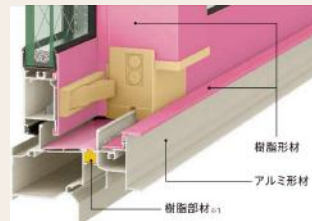

※画像はイメージです。
※1 防火戸FG-Lの下枠はサマルブレイク構造ではありません。