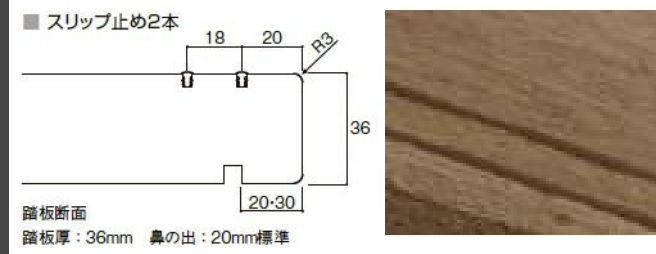

階段手すり・壁付けブラケット