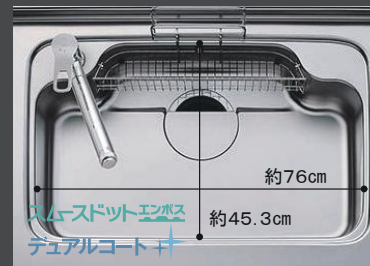

■クレイシンク

形がキレイ、色がキレイ、いつもキレイ。3つの「キレイ」がそろいました。

約76.8cm
約40cm

※表示寸法は内寸法です。 深さ約19.5cm まな板スタンド付 ワイヤポケット

てまなし排水口

接合部のリングをなくした、すっきりとした排水口。汚れが溜まりやすい溝がないので、お手入れが簡単です。

■スキットシンク

シンクの中のお手入れもシンクまわりの片づけも、スキットはかどるシンクです。

約76cm
約45.3cm

※表示寸法は内寸法です。 深さ約19.5cm まな板スタンド付 ワイヤポケット ナイアガラフロー方式

ステンレス排水口

ダブルの効果でお手入れをさらにラクにする、デュアルコート付き。

キズを入りにくする スムースドットエッセ デュアルコート

食器洗い乾燥機

浅型タイプ(パネル材仕様)

食器収納点数:40点(約5人分) 運転コース:6コース