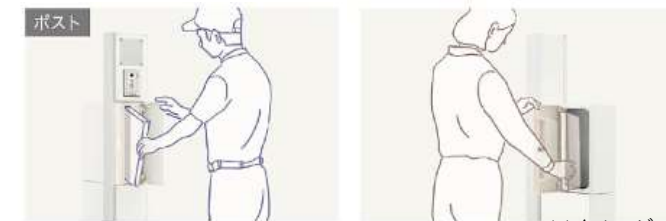

< ポスト >