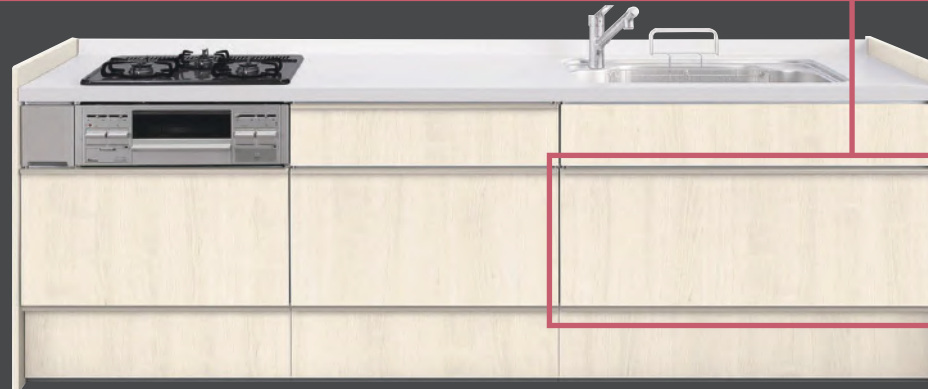

一番よく使う道具を立てて収納できる、取り出しやすい扉裏のポケット。

※写真はイメージです。 ※アシストポケットの奥行きは、キッチンの勝手(R/L)にかかわらず左側が大きくなります。

シンク下のポケットには、よく使うミニまな板も収納可能です。

ポケットパーツは外して丸洗い

●コンロ用キャビネット

メラミン底板 ソフトモーションレール スライドストックアップラン (ポケットなし)

●食器洗い乾燥機用キャビネット

メラミン底板 ソフトモーションレール スライドストックアップラン 浅型用