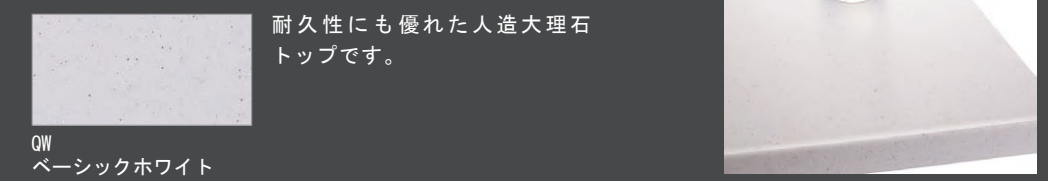

取手

スリム取手

[J] シルバー [M] ブラック [R] シャインニッケル

ワークトップカラー (人造大理石)

グループ1

QW ベーシックホワイト

シンクカラー

人造大理石