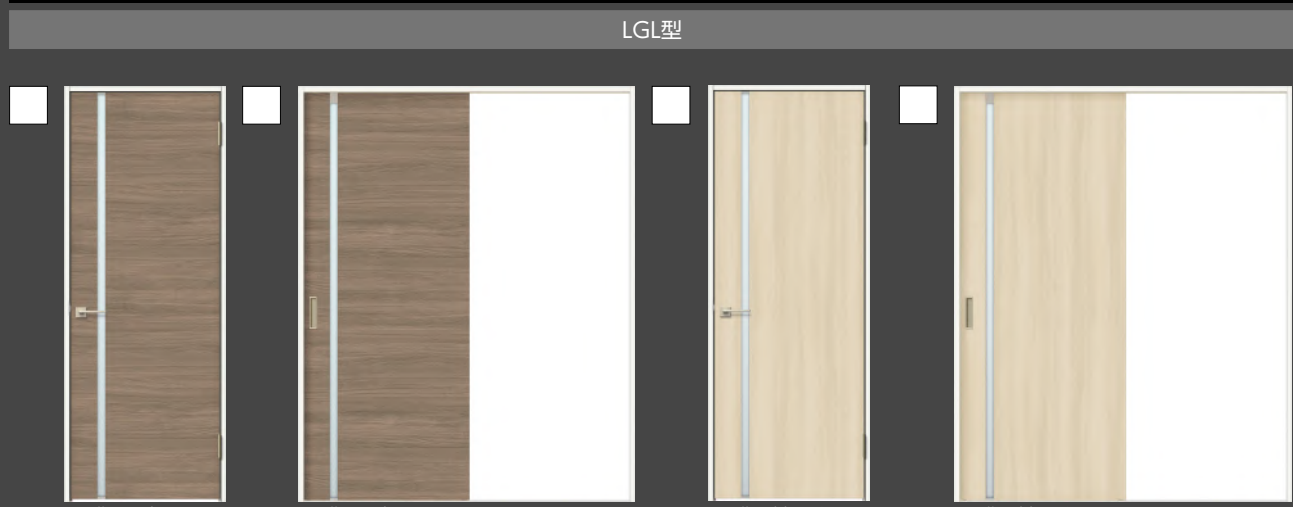

■ 造作材

廻り縁なし
窓枠: プレシャスホワイト (下台のみ)
幅木: プレシャスホワイト (スマート)
壁見切り縁: プレシャスホワイト (スマート) (階段部分に使用)

幅木 窓枠

*イメージ

■ Living H20 (ドア・引戸Vレールタイプ・アウトセットタイプ)

■透明ガラス
ガラス厚: 4mm
表面が平滑で、透明なガラス。空間に広がりを出し、採光を確保できます。

■エッチングガラス
ガラス厚: 4mm
透明ガラス表面に施した微小な凹凸により、採光しながら視線を遮る機能を兼ね備えているのが特徴です。LGLのみガラス厚: 5mm