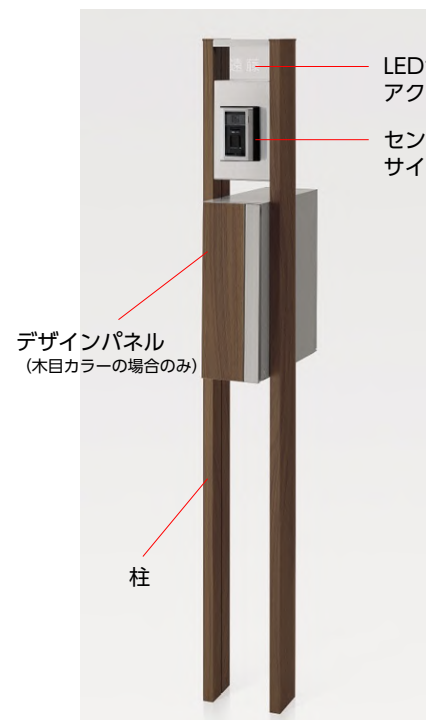

ポスト商品はアクシ縦型ポストです。デザインパネルなしポストはセンターブロックと同色

シャイングレー

■ポスト仕様