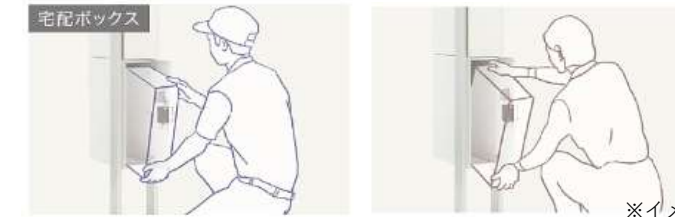

特徴

< 宅配ボックス >

※イメージです。

大きな荷物は宅配ボックスで受け取り、
プッシュボタン錠を開錠し荷物を取り出します。