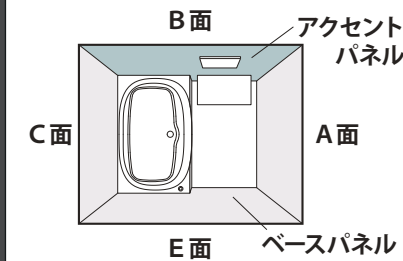

アクセント張りB面(器具面)

4面ある壁パネルのうち、B面(器具面)のパネルのみ異なる壁色をアクセントにしたバスルームです。