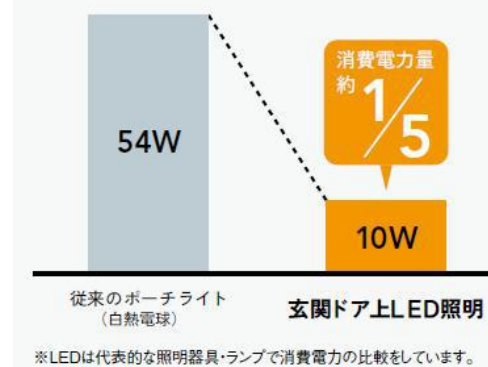

出幅86mmのスマートデザイン。
照明本体の出幅はわずか86mm。正面はもちろん、真横から見てもほとんど目立たず、スマートな印象です。

足元や室内側まで明るくなるから安心

玄関照明は、夜間の帰宅時など出入りの際に、足元の安全を確保することが大切です。ドアの上からの灯りは、足元や室内側までしっかり明るくなるため、つまづきやすい段差などもはっきり見えます。

室内まで灯りが届き、段差もはっきり見える

室内まで灯りが届かず段差も見えづらい

バッグの中まで明るく照らし出すため、サッとカギを見つけることができます。

カギ穴やエントリーシステムのボタン・リーダーの位置もはっきりと分かります。

取付方法

枠付け用
上枠と一体となったすっきりした納まりです。

白熱電球の約1/5の消費電力量で、しっかり省エネ

LED照明の消費電力量は、白熱電球の約1/5。優れた省エネ性能で、気になる毎月の電気代もしっかりと節約できます。

従来のポーチライト (白熱電球) に比べて

年間電気代
3,533円節約

【算出方法】 ●電気代の計算式：22円で計算 ●玄関ドア上LED照明 (W924) の場合の計算式：10W/1000×(10時間×30日)×22円≒66円/月

■選べる4つのモード ライフスタイルや省エネ対策に合わせて、モードを設定できます。

4つのモードは付属のリモコンで設定できます。

モード① 夜の間はずっと点灯させたい!

暗くなると点灯し、明るくなると消灯。

モード② 人がいるときだけ点灯してほしい!