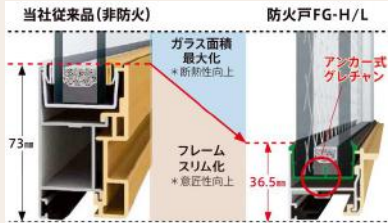

(18本プラン) / LOW-E複層ガラス

※イメージ写真です。

特長

フレームをスリム化しガラス面積最大化

窓の断熱性能を高めるためには、熱を通しやすいフレームを小さくし、熱を通しにくいガラス面を大きくする必要があります。アンカー式グレチャンを採用することで、ガラスとフレームを一体化。フレームの極小化とガラス面積の最大化により、優れた断熱性能を実現しています。

※画像は引違い窓の縦枠です。

ハイブリッド構造でフレーム高性能化