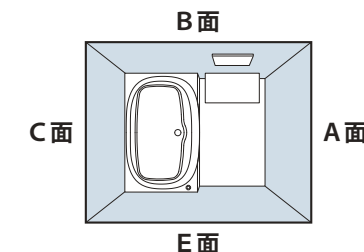

全面張り

壁パネルを4面ともすべて同一色で揃えたタイプです。

浴槽カラー ルフレトーン

エプロンカラー ★: ミナモ浴槽専用カラー

床カラー キレイサーモフロア 単色

カウンターカラー

洗い場側水栓カラー

収納カラー

シャワーフックカラー

ドアカラー

窓額縁カラー

◆ご注意とお願い
・写真は印刷のため、実際の色と異なる場合がございます。現物またはサンプルなどにてご確認ください。
・商品によっては、予告なく改良、仕様変更などを行う場合がありますので、ご了承ください。
・主要部材、アイテムのみの掲載につき、ご提案プランの詳細は見積書や図面にてご確認ください。
・掲載内容及び写真・図版の無断掲載はかたくお断りします。(許可なく転載・流用した場合、損害賠償が発生します。)

※上記掲載の各写真・イラストはイメージです。見積内容とは異なる場合がありますので、ご注意ください。