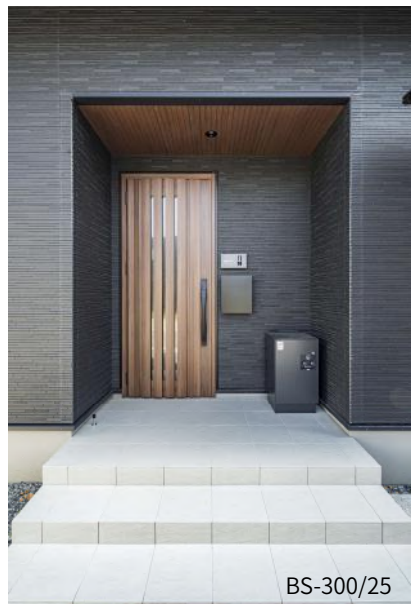

BS-300/22

BS-300/25

[300角平] 300×300 t=8.5