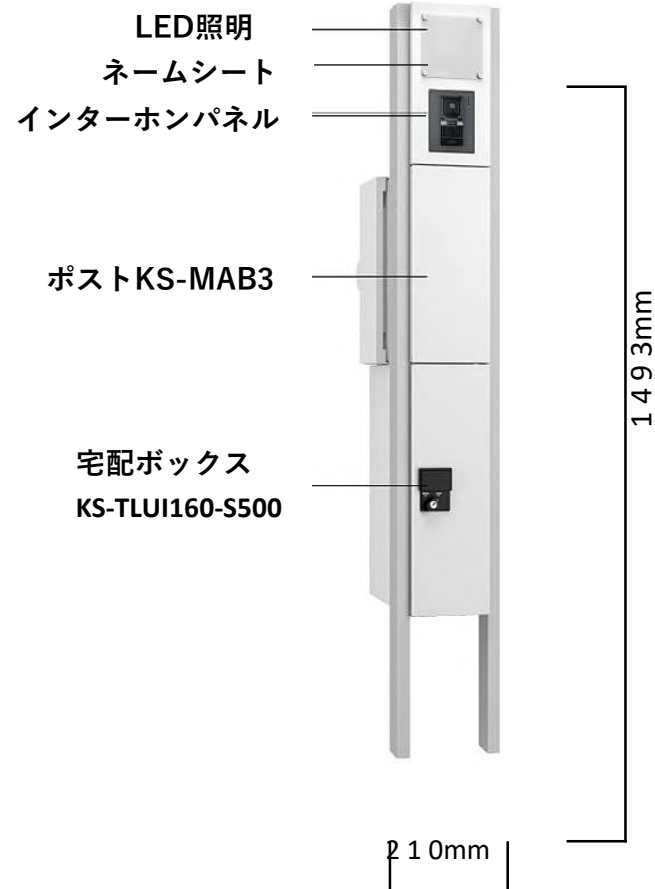

KS-GP10AN-E-M3L(R)-TW/TL/TBK/TBD/TDB

商品イメージ

ポストと宅配ボックスが一体になったスリムな門柱ユニット。