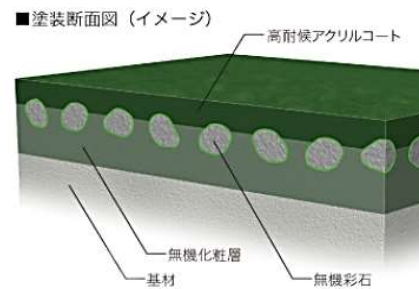

注：印刷のため、実際の色相とは異なります。現物のサンプルでお確かめください。

★屋根の軽さで地震時の揺れを軽減

コロニアルクアッドの重量は、一般的な陶器平板瓦の1/2以下。屋根が軽いと建物の総重量を軽く、重心も低くできるため、軽い屋根による住まいの減震効果が期待できます。

■屋根材別「重さ」比較 (1坪当りの重さ)

★アクリルコート+無機2層で経年による屋根の変色を抑制 美しさが長持ち！

同色の無機化粒層、無機彩石の上に高耐候アクリルコートを採用。トップコートが仮に劣化してもその下の無機2層構造が色をキープします。

屋根勾配/3寸未満の場合のみ (※注意：3寸はカラーベストとなります)

エスジーエル SGL® 次世代ガルバリウム鋼板：ニスクカラーPro®

ニスクカラーPro®

※使用イメージ

ニスクカラーPro®の屋根色は赤外線を反射する「遮熱顔料」を使用しており、屋根面の温度上昇を抑制します。

カラー：Sブラック (GHK01)

注：印刷のため、実際の色相とは異なります。現物のサンプルでお確かめください。

特長 塗膜には確かな実績のあるニスクカラー塗膜をベースに長期美観性能がアップ
原板にはガルバリウム鋼板®の3倍超の耐食性を持つ「エスジーエル」を標準採用

★次世代ガルバリウム鋼板

原板である鉄をサビさせないために、亜鉛・アルミニウムの合金をめっきしたガルバリウム鋼板

エスジーエルは、亜鉛・アルミ合金めっきにマグネシウムを加えることで「ガルバリウム鋼板に比べめっきの力が3倍超」となっています。

★屋根軽量化で防災性UP

屋根に軽い素材を選ぶと、地震の際に揺れが少ない家になります。エスジーエルの金属屋根は粘土瓦と比べ1/10程度の軽さで安心です。

フラットパネル